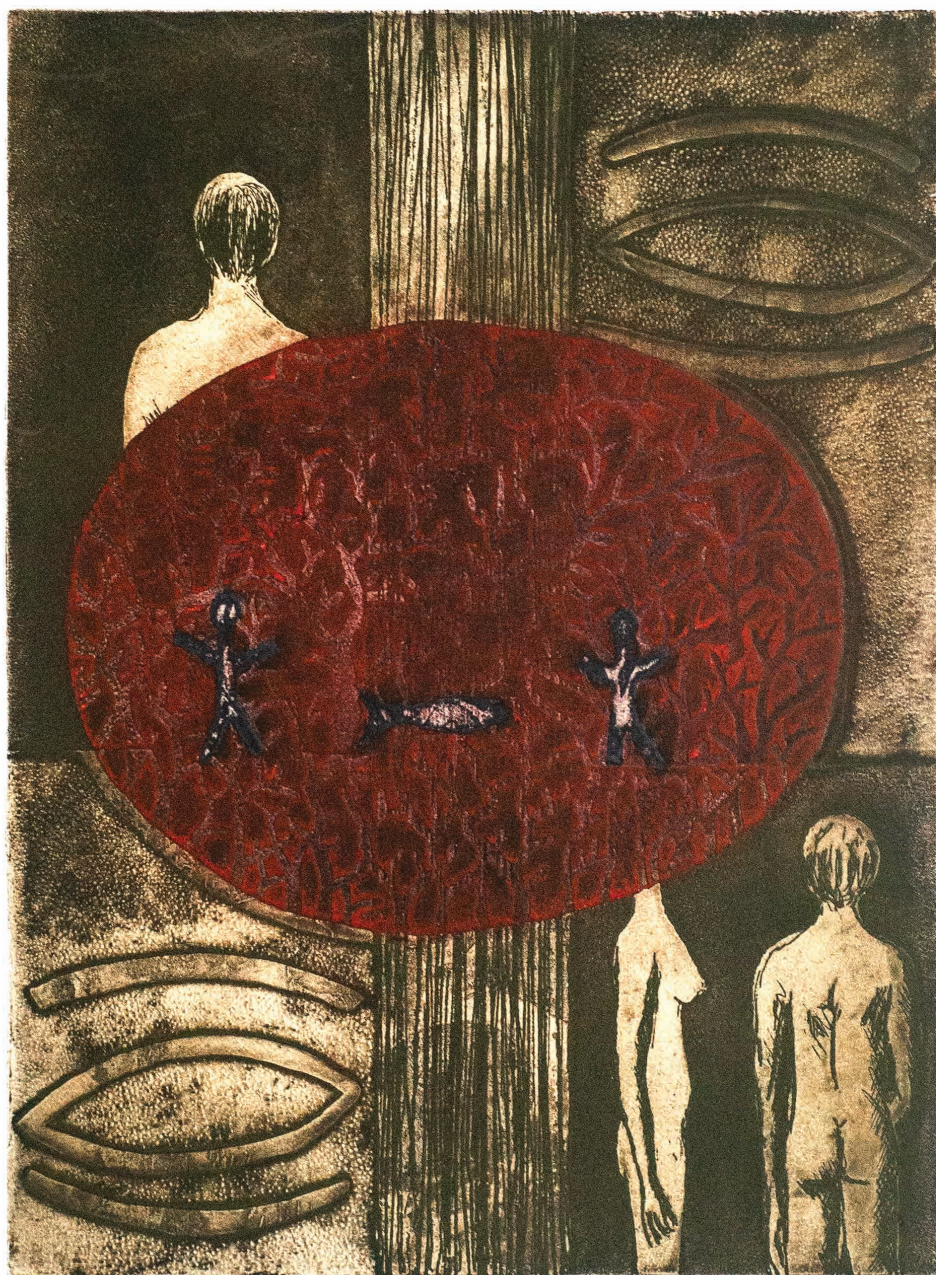

Pez con dos hombres
EV 10/30
2001
Aguafuente y Aguatinta
Matriz de 39.5 x 29.5cm
sobre papel de algodón de 59.5x49.5cm

160$