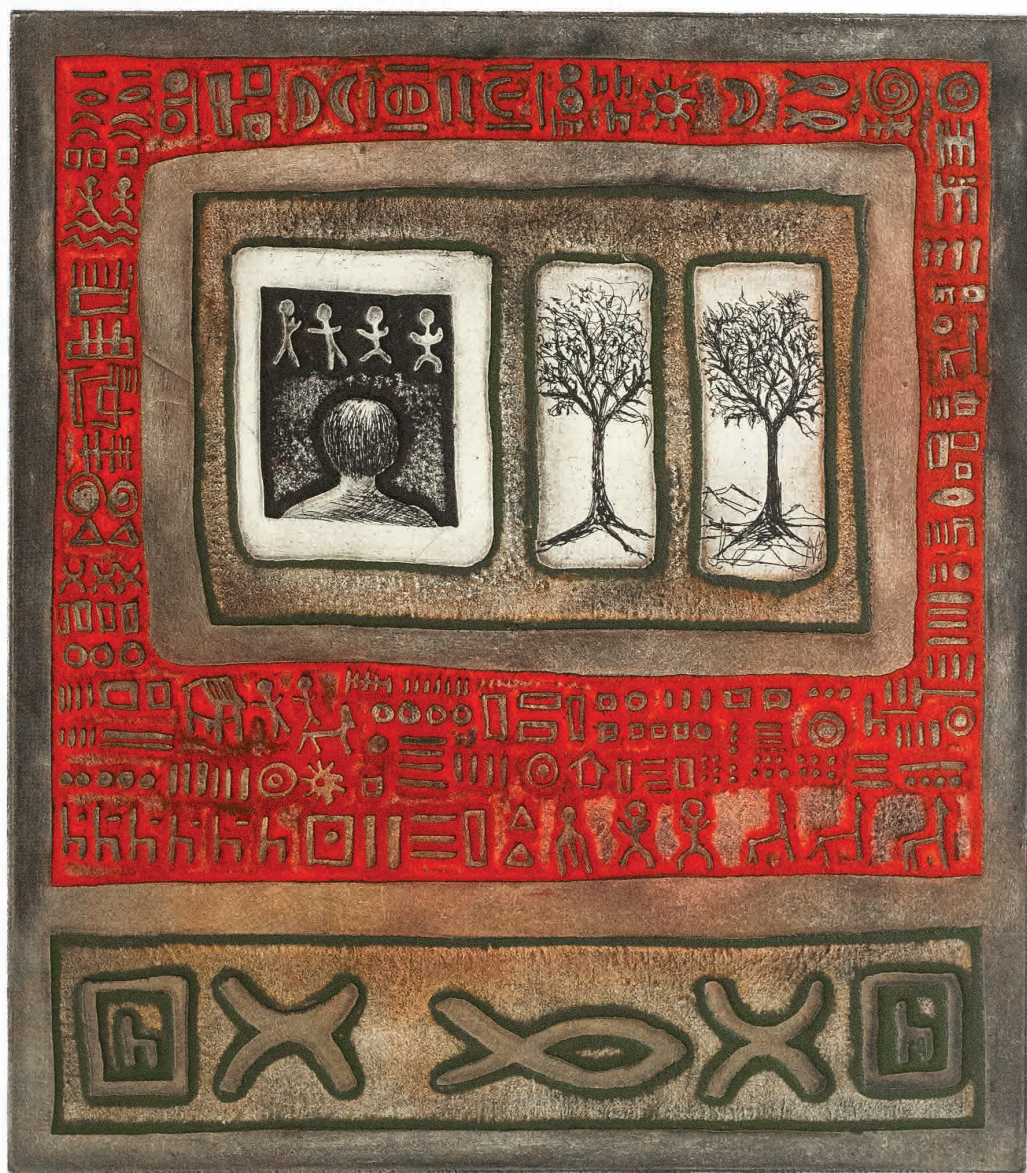

150\$

s/t
29/40
1998
Aguafuerte y aguatinta
30.5 x 18.5 cm
56 x 37.5 cm

199\$

Petroglifo 1
2/40
2005
31.5 x 25 cm
54 x 35 cm

199\$

EV 01/40

hombre con dos arboles

Natalia Castro / 2001

Hombre con dos arboles

EV 10/40

2001

Aguafuerte y aguainta

Matriz de 27.5 x 24.5 cm

sobre papel de 56 x 37.5 cm

199\$

Sandias
EV 3/30
2011