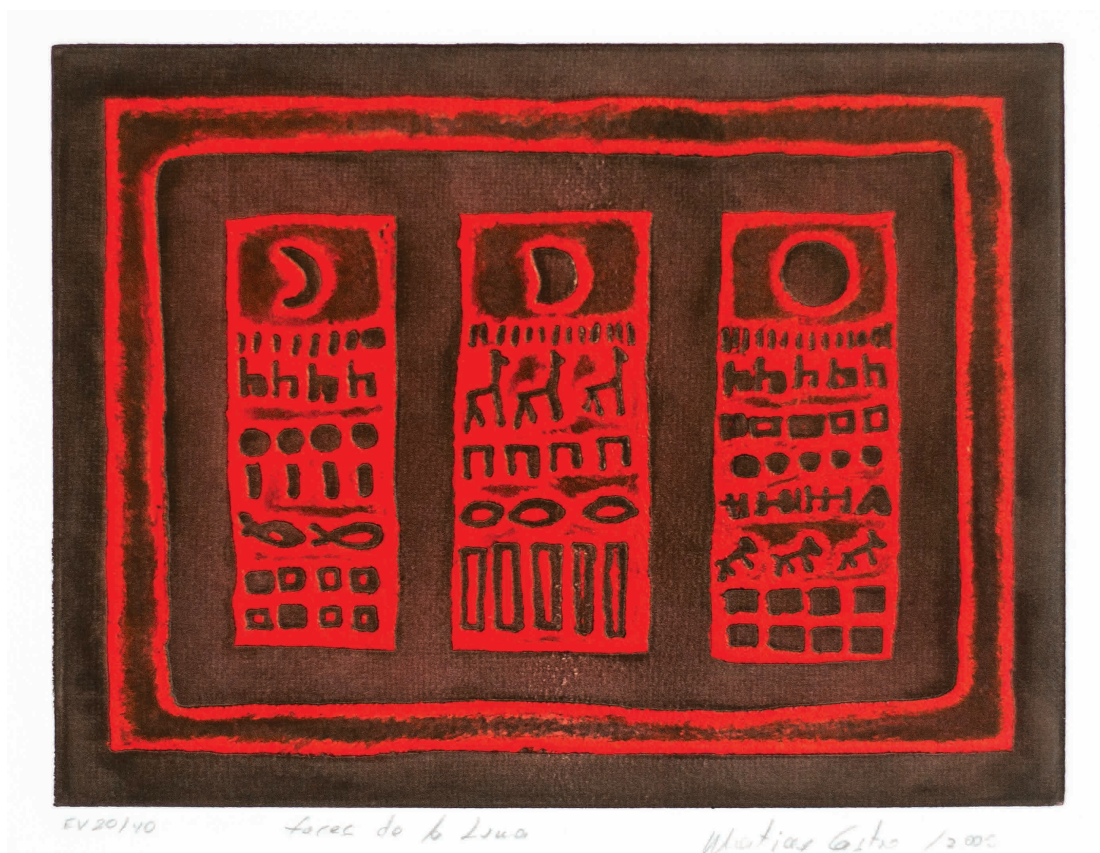

Faros de la luna

EV 20/40

2005

Aguafuerte y aguatinta

Matriz de 4 x 4 cm

sobre papel de algodón de 11 x 10 cm