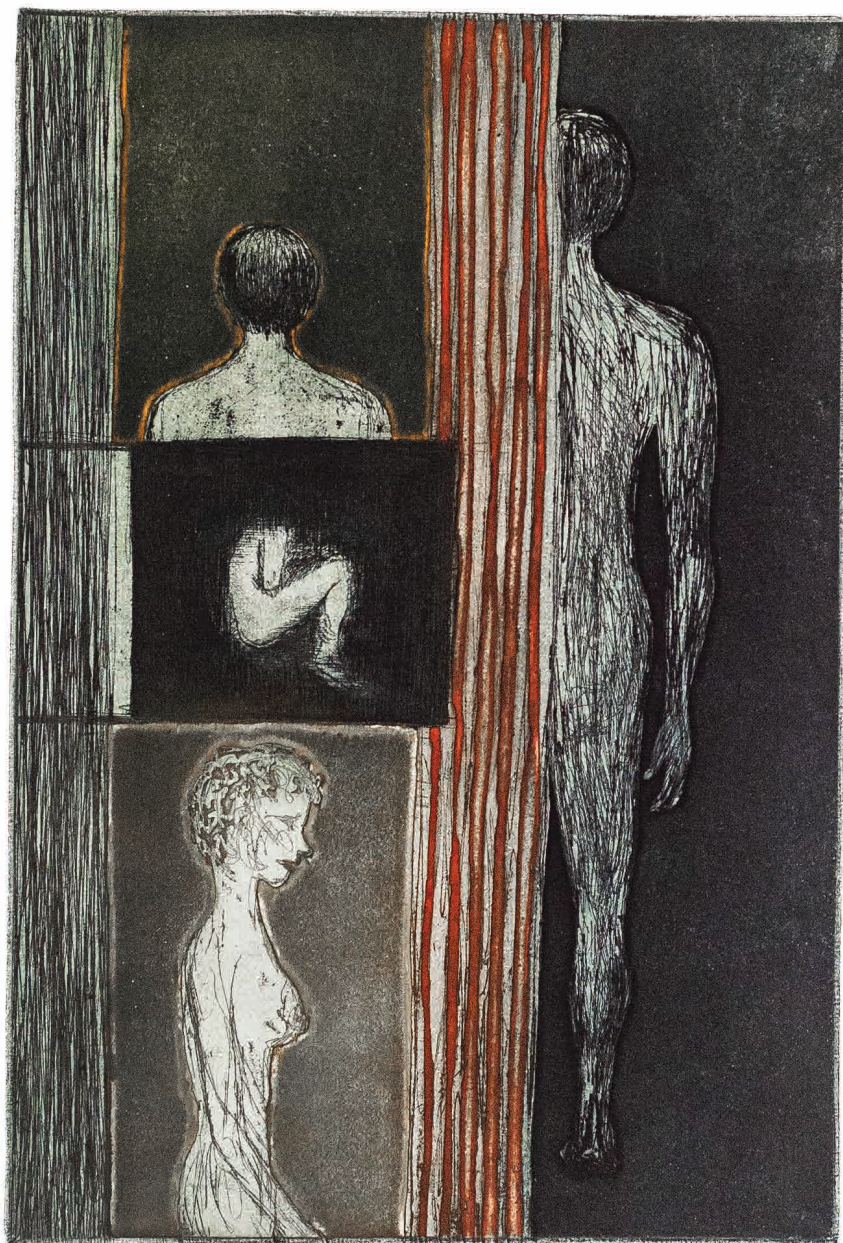

s/t
16/40
1998
Aguafuerte y aguatinta
Matriz de 29.5 x 20 cm
sobre papel de 56 x 37.5 cm

199$