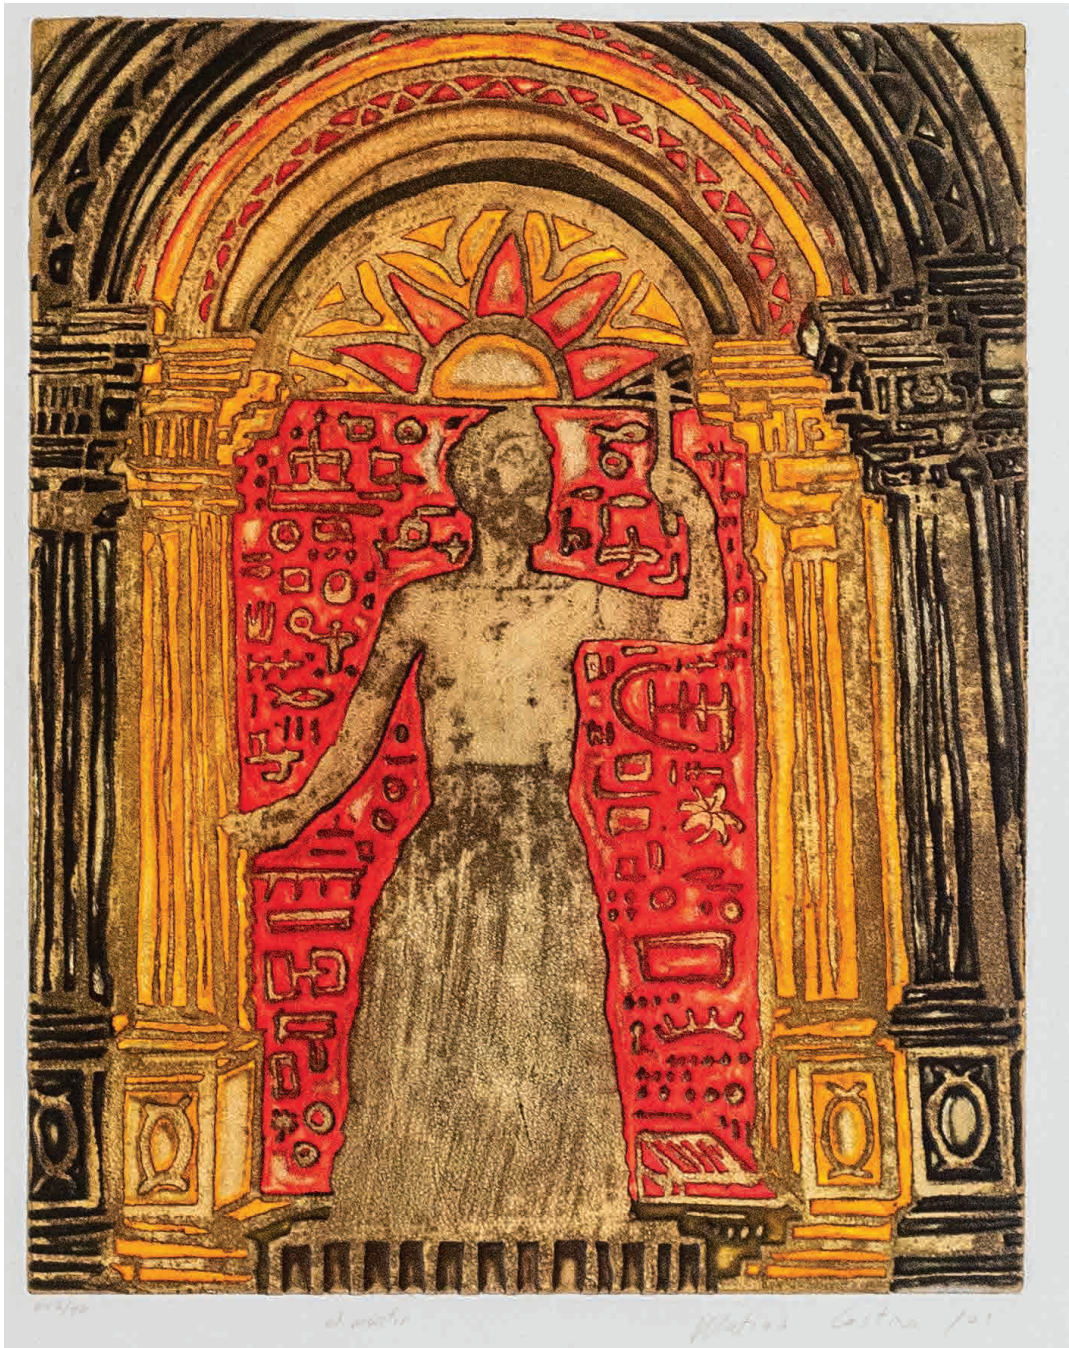

El martir

EV 5/40

2001

Matriz de 31.5 x 24.5 cm

sobre papel de algodón 62.5 x 45 cm

199$