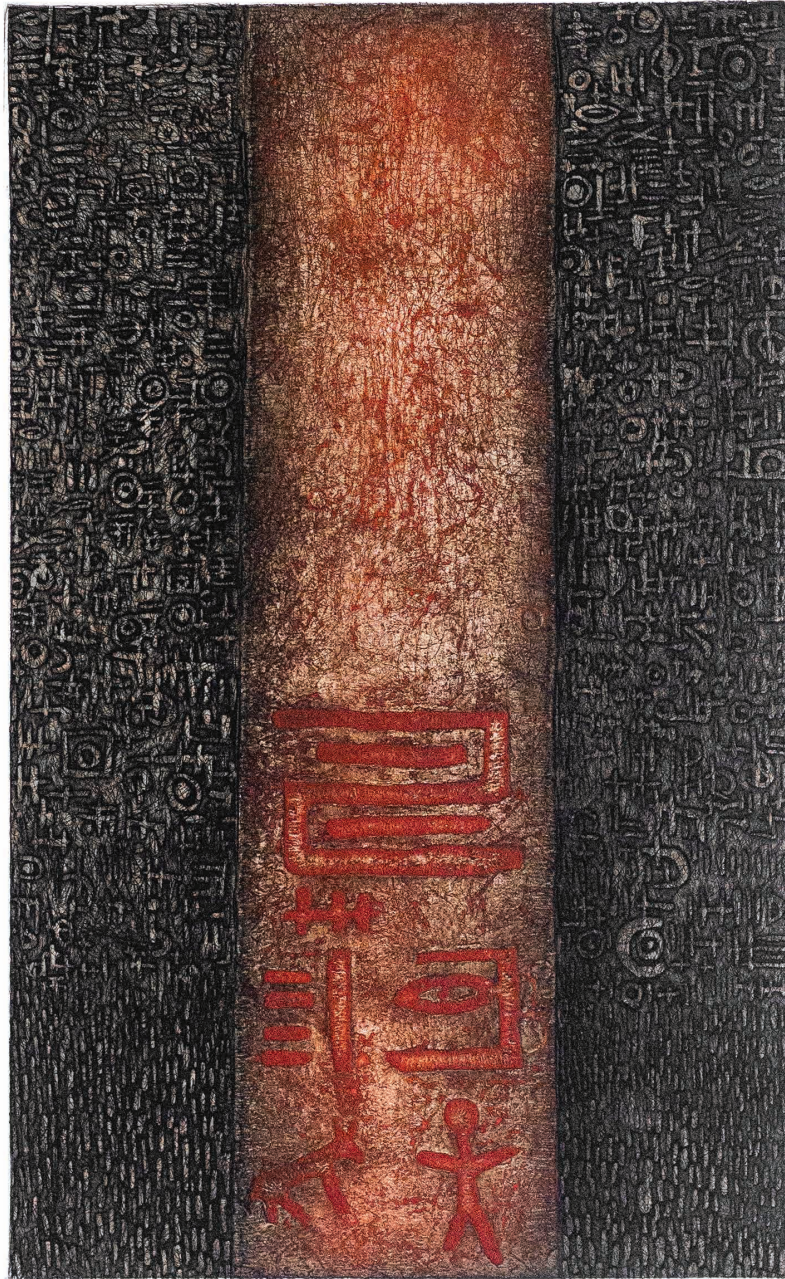

150\$

s/t
29/40
1998
Aguafuerte y aguatinta
30.5 x 18.5 cm
56 x 37.5 cm

199\$

Petroglifo 1
2/40
2005
31.5 x 25 cm
54 x 35 cm

199\$

EV 01/40

hombre con dos arboles

Natalia Castro / 2001