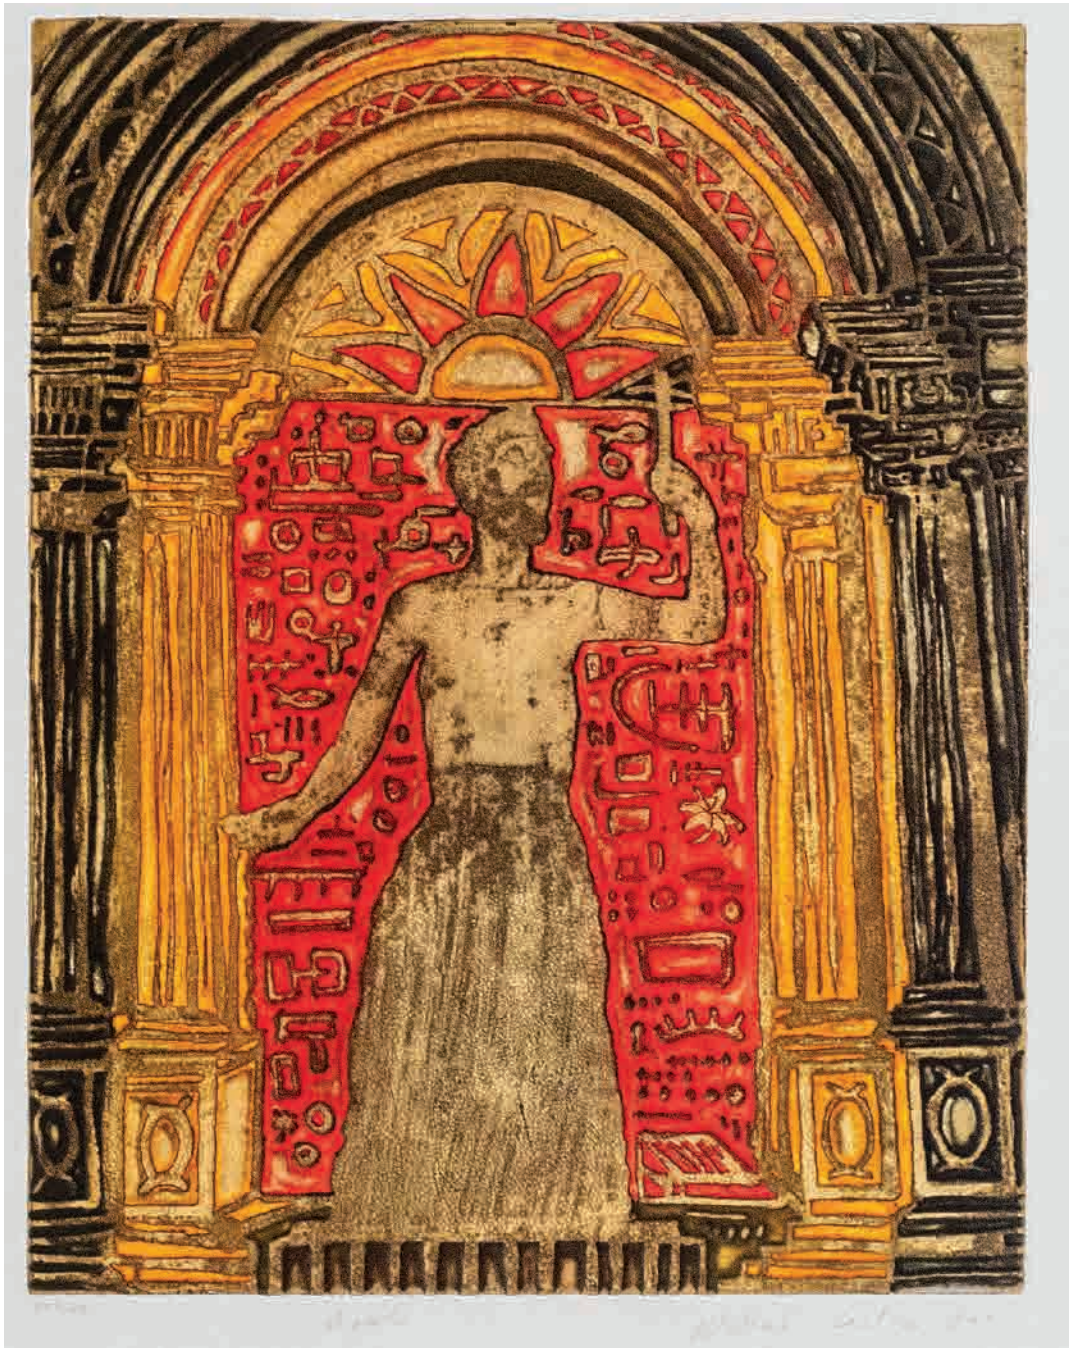

El martir
EV 5/40
2001
Matriz de 31.5 x 24.5 cm
sobre papel de algodón 62.5 x 45 cm

199$