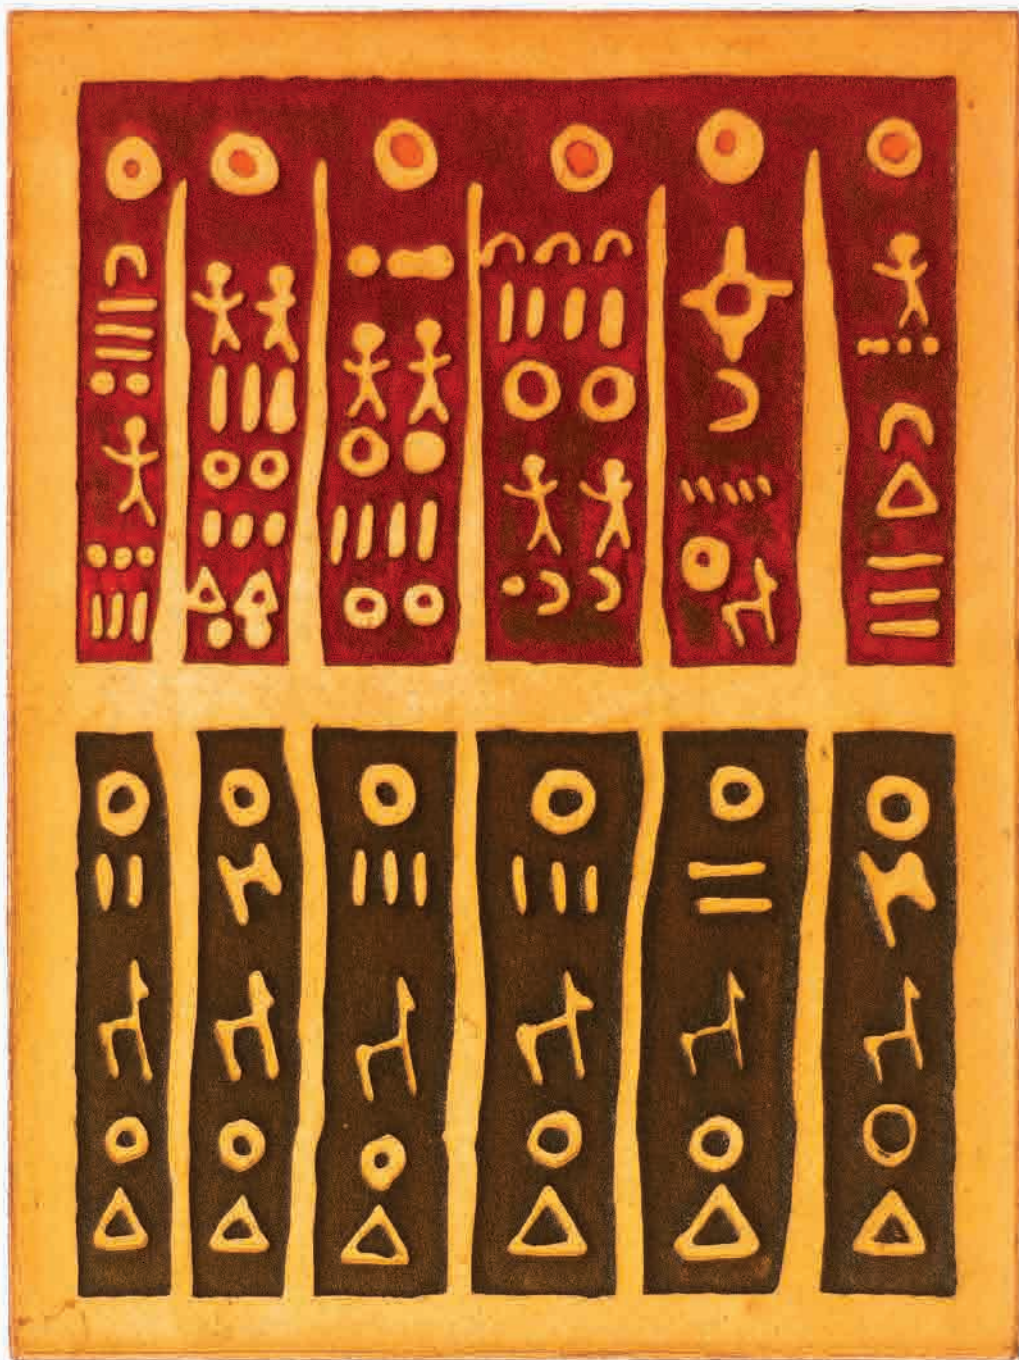

55\$

Faros de la luna

EV 20/40

2005

Aguafuerte y aguatinta

Matriz de 4 x 4 cm

sobre papel de algodón de 11 x 10 cm

s/t  
p/a 1  
2005

Aguafuerte y aguatina  
Matriz de 26 x 18 cm  
sobre papel de algodón 38 x 26 cm

75\$

s/t  
EV 2/25  
2019  
Aguafuerte y aguatina  
Matriz de 26 x 18 cm  
sobre papel de algodón 38 x 26 cm

75\$

s/t  
E/V 7/49  
2000  
Aguafuerte y aguatinta