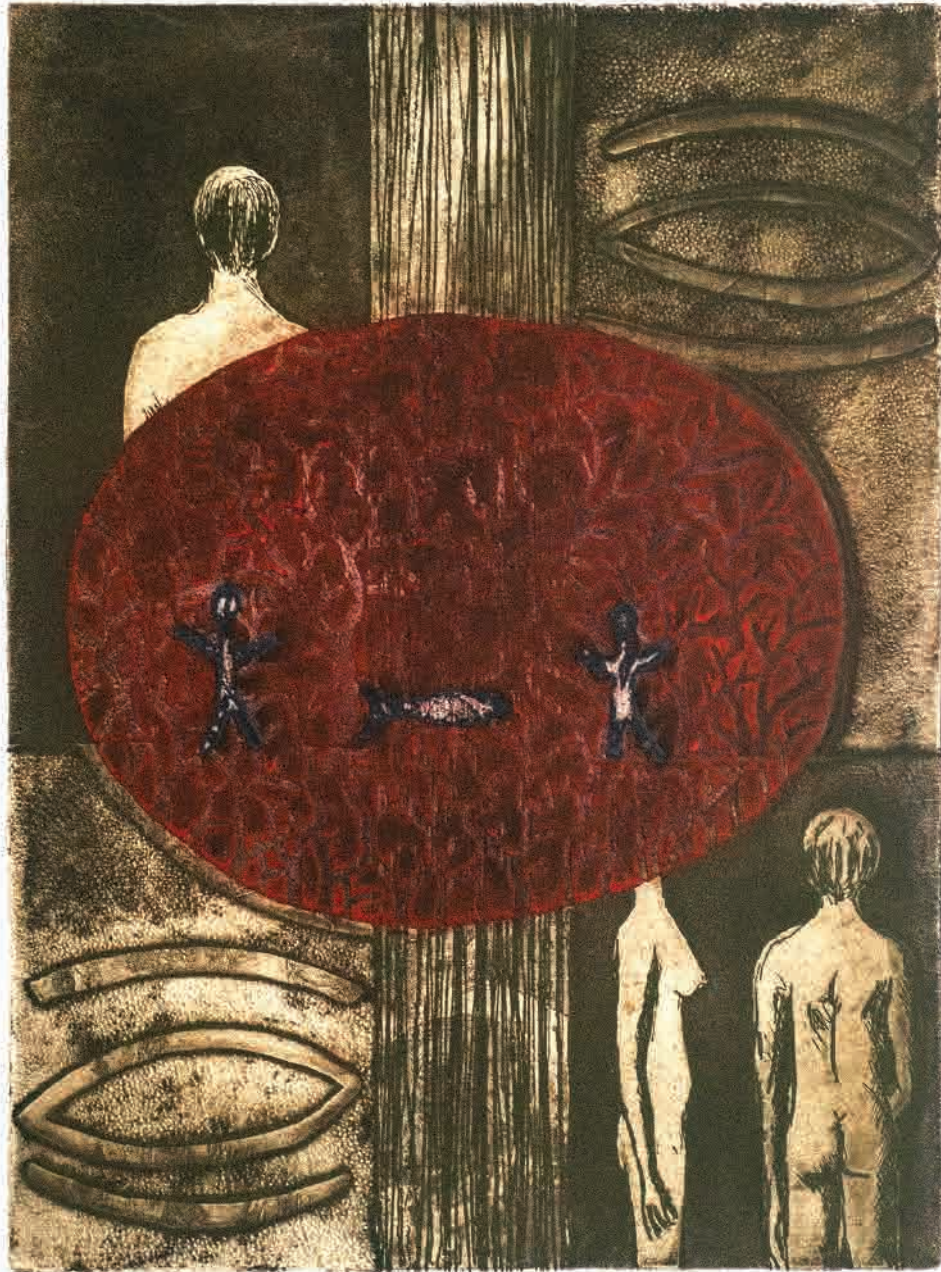

Pez con dos hombres
EV 10/30
2001
Aguafuerte y Aguatinta
Matriz de 39.5 x 29.5cm
sobre papel de algodón de 59.5x49.5cm

160$