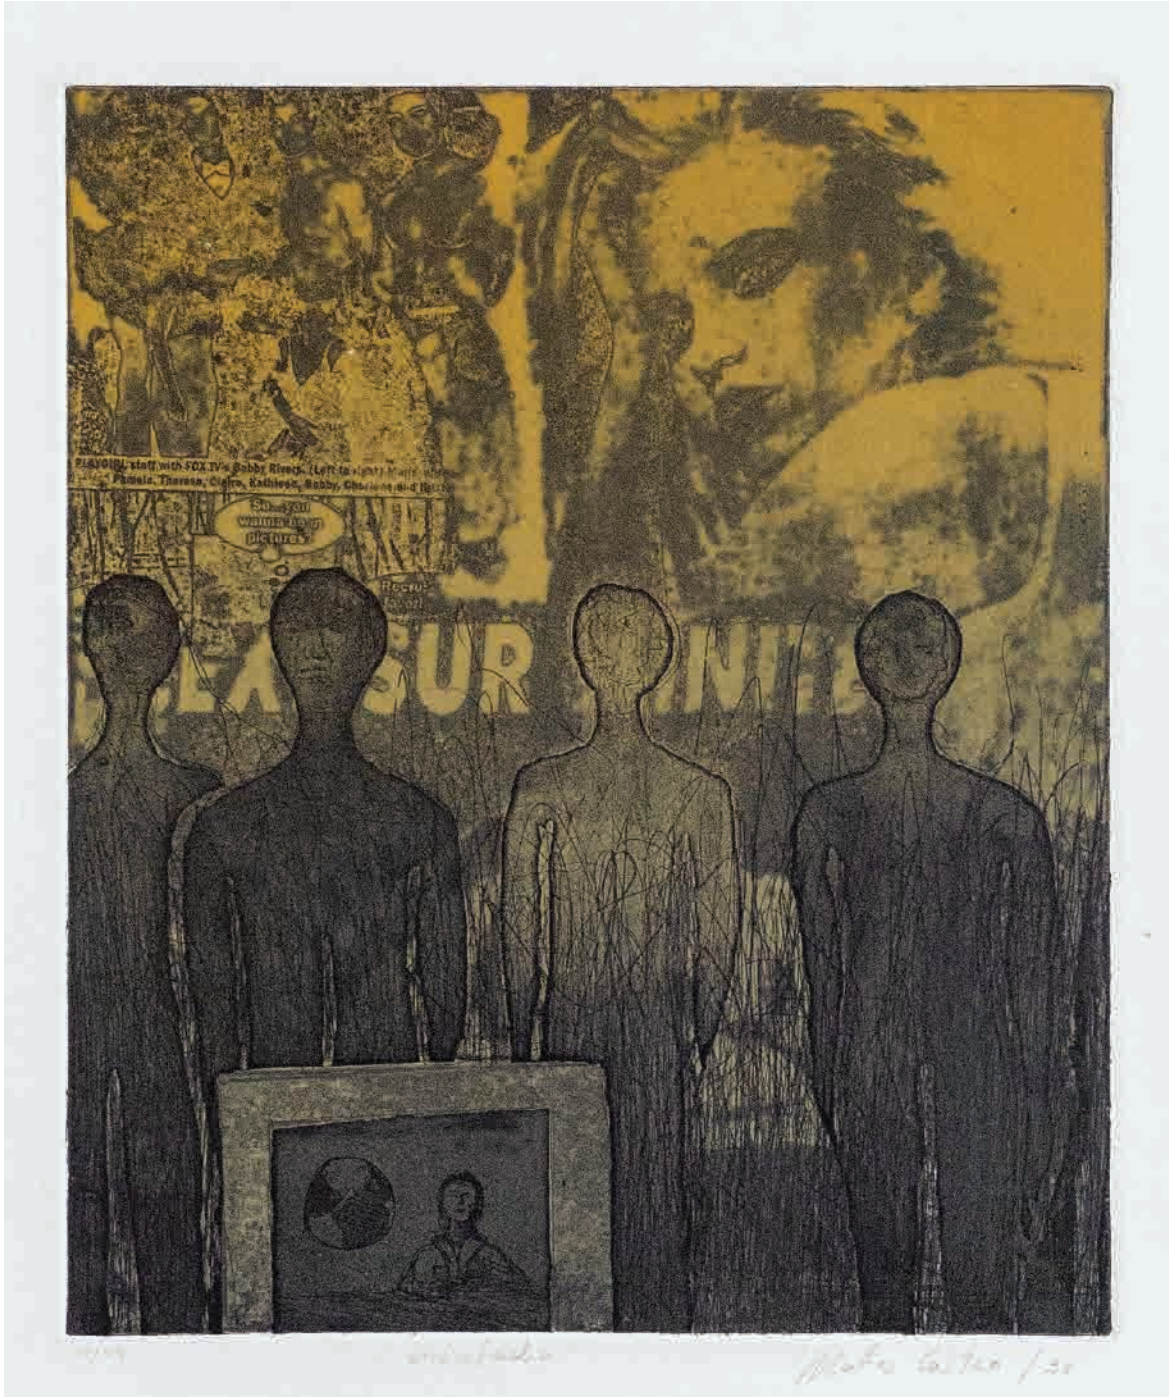

archicofradia

10/40

1998

Aguafuerte y aguainta

Matriz de 29.5 x 24.5 cm

sobre papel de 56 x 37.5 cm

200$