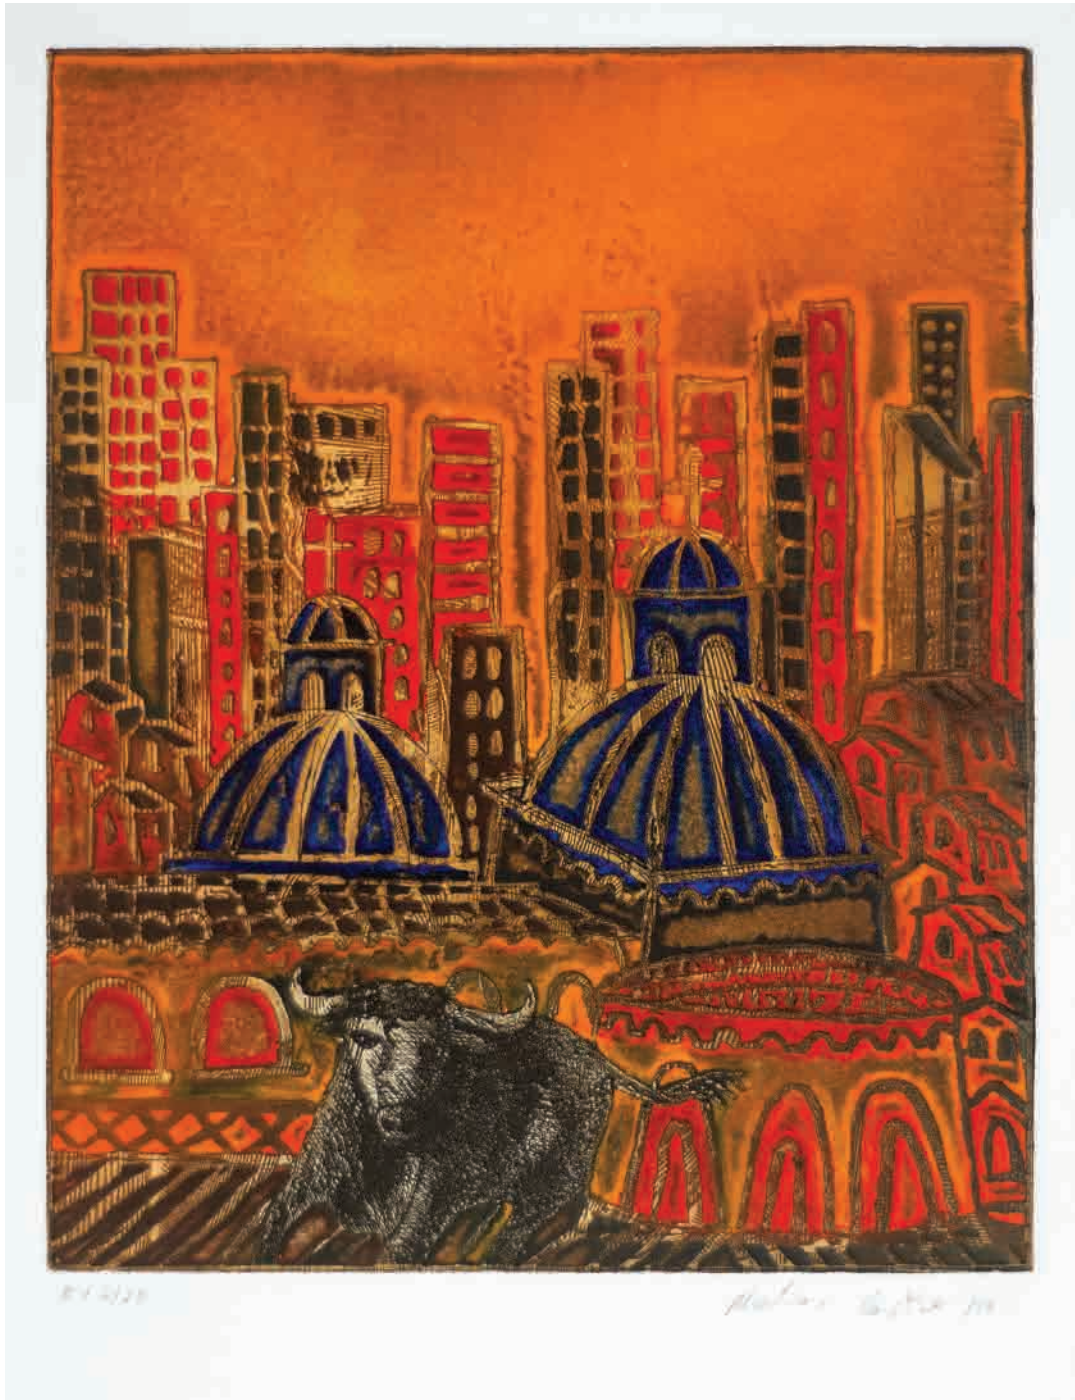

s/t
EV 2/25
2019
Aguafuerte y aguatina
Matriz de 26 x 18 cm
sobre papel de algodón 38 x 26 cm

75$